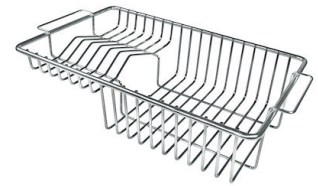

Lavello / Sink cod. 1235 050

GALERÍA

Il lavello può essere installato con banco rubinetteria frontale o laterale.

The sink can be installed with the tap counter on the back or side.

Abbinamento miscelatore Eclipse (8499 000), tagliere Twin (8644 004) e piletta automatica (8407 116 o 8407 117)

Combination of Eclipse mixer tap (8499 000), Twin chopping board (8644 004) and automatic waste fitting (8407 116 or 8407 117)

EL PAQUETE INCLUYE

Desagüe automático
8407 113

ACCESORIOS OPCIONALES

Cesta blanca de acero inoxidable
8612 000

Cesta portaplatos inox
8100 303
* sólo en combinación con el accesorio
8644 101

Cesta portaplatos inox
8100 201

Cubeta blanca
8153 100

escurre pasta en acero inoxidable
8154 000

Rejilla portaplatos inox
8100 154