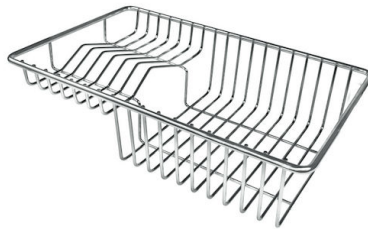

Lavello / Sink cod. 1235 050

GALERÍA

Il lavello può essere installato con banco rubinetteria frontale o laterale.

The sink can be installed with the tap counter on the back or side.

Abbinamento miscelatore Eclipse (8499 000), tagliere Twin (8644 004) e piletta automatica (8407 116 o 8407 117)

Combination of Eclipse mixer tap (8499 000), Twin chopping board (8644 004) and automatic waste fitting (8407 116 or 8407 117)

EL PAQUETE INCLUYE

Desagüe automático
8407 113

ACCESORIOS OPCIONALES

Cesta blanca de acero inoxidable
8612 000

Cesta portaplatos inox
8100 303
* sólo en combinación con el accesorio
8644 101

Cesta portaplatos inox
8100 201

Cubeta blanca
8153 100

escurre pasta en acero inoxidable
8154 000

Rejilla portaplatos inox
8100 154